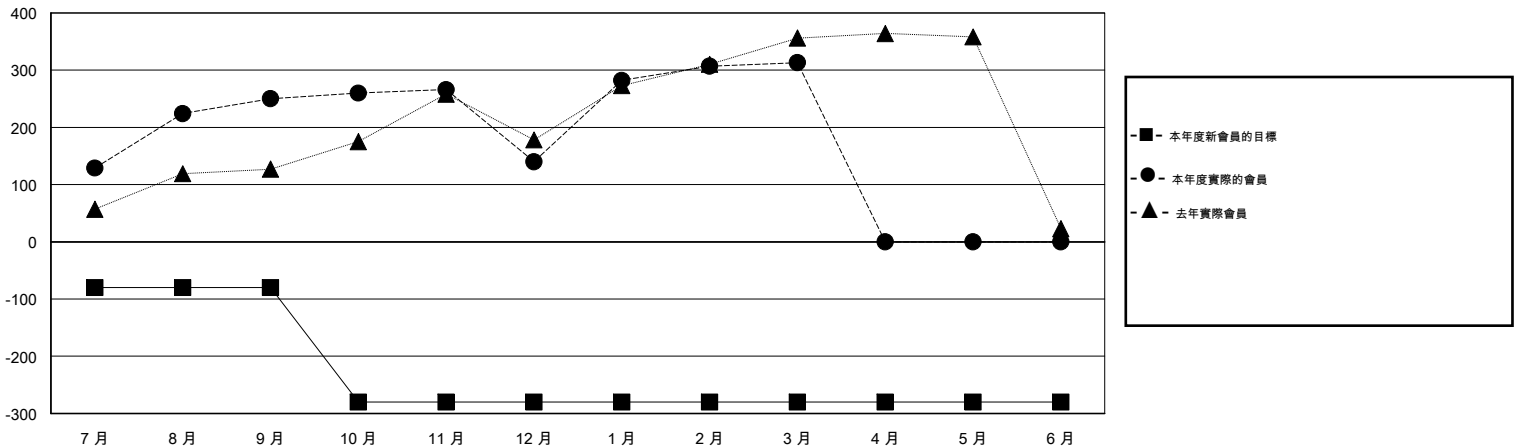

目標和實際會員累積

已取消的分會: 1

62 CLUBS OF 71 增添1位或以上的新會員

性別分佈

男 2,051 (75.46%)
女 667 (24.54%)

放棄的會員

[點擊這裡取得健康評估資料](#)

過世	3
分會已取消	0
其他	211
總計	214

家庭單位會員	259
戶長	114
非戶長	145