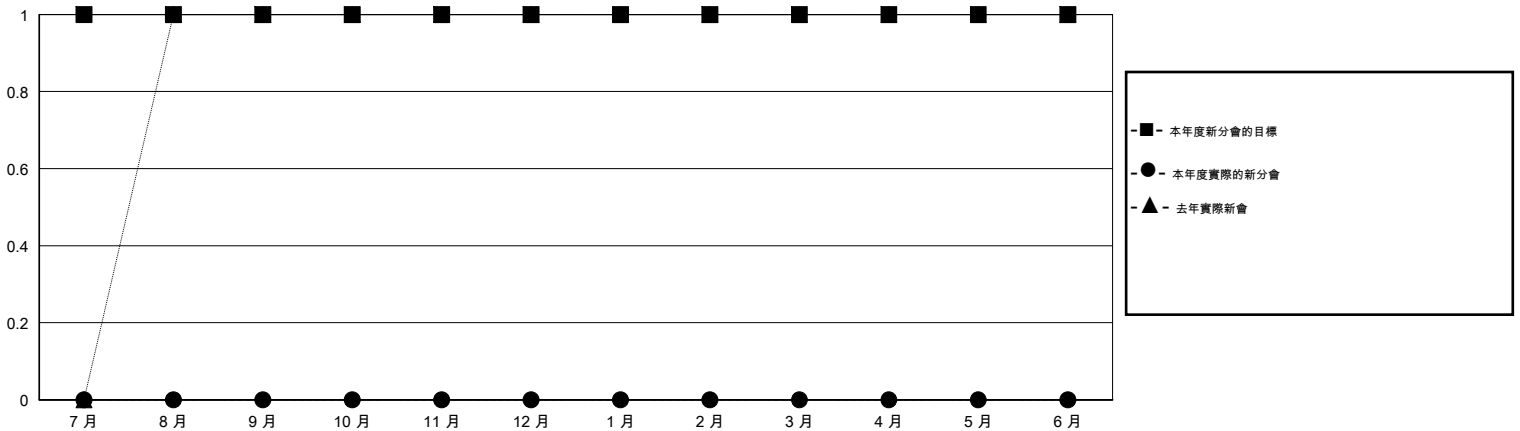

MONTHLY MEMBERSHIP PROGRESS REPORT

District 300 C1

Results as of: 3/31/2015

GMT: PEI-JEN CHEN

地點 REP OF CHINA

GMT憲章區 5

分會				
成果 2014-2015				
季	新分會目標	新會	會員流失的分會	淨增/減
7月/8月/9月	1	0	1	-1
10月/11月/12月	0	0	0	0
1月/2月/3月	0	0	0	0
4月/5月/6月	0	0	0	0

位會員@每位須繳				
成果 2014-2015				
季	新會員目標	增加的授證/新會員	退會人數	淨增/減
7月/8月/9月	-80	324	74	250
10月/11月/12月	-200	25	135	-110
1月/2月/3月	0	178	5	173
4月/5月/6月	0	0	0	0

目標與實際新會累積